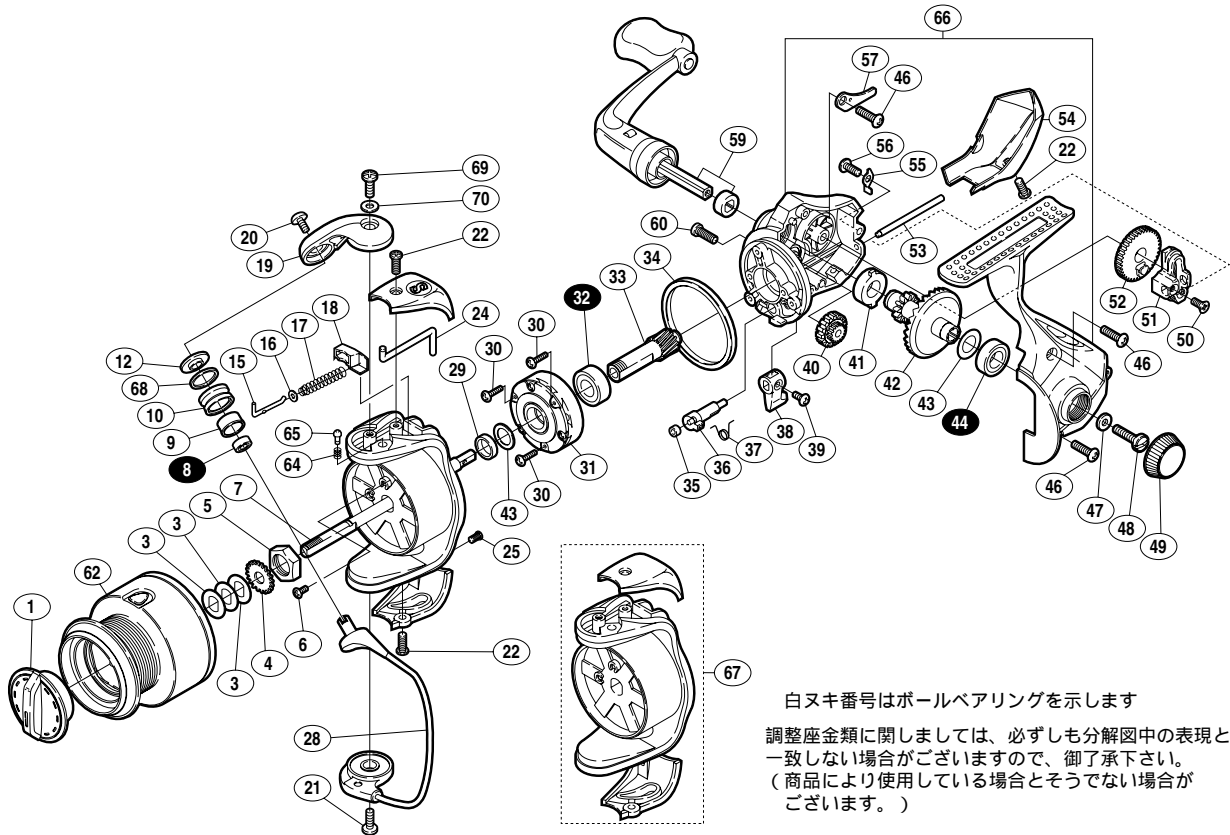

本体価格(税別) 8,800円

短縮コード 01653

部品番号	部品名	本体価格(税別)
1	ドラグツマミ組	400
3	スプール座金	50
4	スプール受け	50
5	回転枠ナット	100
6	ナットユルミ止メネジ	50
7	スプール軸	300
8	アームローラー用ベアリング(4x7x2.5)	1,200
9	アームローラーブッシュ	50
10	アームローラー	500
12	アームローラー座金	100
15	アームバネガイド(A)	100
16	アームバネガイド(A)カラー	100
17	アームカムバネ	100
18	アームカムバネシート	100
19	アームカム	200
20	アーム固定ボルト	50
21	ベール取付ケカムボルト	50
22	ガード固定ボルト(A)	50
24	内ゲリレバー	100
25	ガード固定ボルト(B)	50

部品番号	部品名	本体価格(税別)
28	ベールアーム組	1,000
29	回転枠リング	200
30	ローラーラッチ固定ボルト	50
31	ローラーラッチ組	1,000
32	ピニオンギヤ用ベアリング(7x14x5)	1,200
33	ピニオンギヤ	400
34	フリクションリング	200
35	ストッパーカムリング	50
36	ストッパーカム	200
37	クリックバネ	50
38	ストッパーツマミ	200
39	ストッパーツマミ固定ボルト	50
40	中間ギヤ	100
41	マスターギヤ用ブッシュ	50
42	マスターギヤ	400
43	摺動子座金(7x10)	50
44	フタ用ベアリング(7x13x4)	1,200
46	フタ固定ボルト(長)	50
47	ハンドル固定ボルト座金	50
48	ハンドル固定ボルト	200

部品番号	部品名	本体価格(税別)
49	防水キャップ	200
50	摺動子固定ボルト	50
51	摺動子	100
52	摺動子ギヤ	100
53	摺動子ガイド	100
54	本体ガード	200
55	摺動子ガイド抜け止メ	50
56	フタ固定ボルト(短)	50
57	摺動子ガイド板	100
59	ハンドル組	1,500
60	注油穴キャップ	100
62	スプール組	2,200
64	内ゲリレバー音出シバネ	100
65	内ゲリレバー音出シピン	100
66	本体組	1,400
67	回転枠組	800
68	アームローラー Spacer	100
69	アームカム取付ケボルト	50
70	アームカム調整座金	50