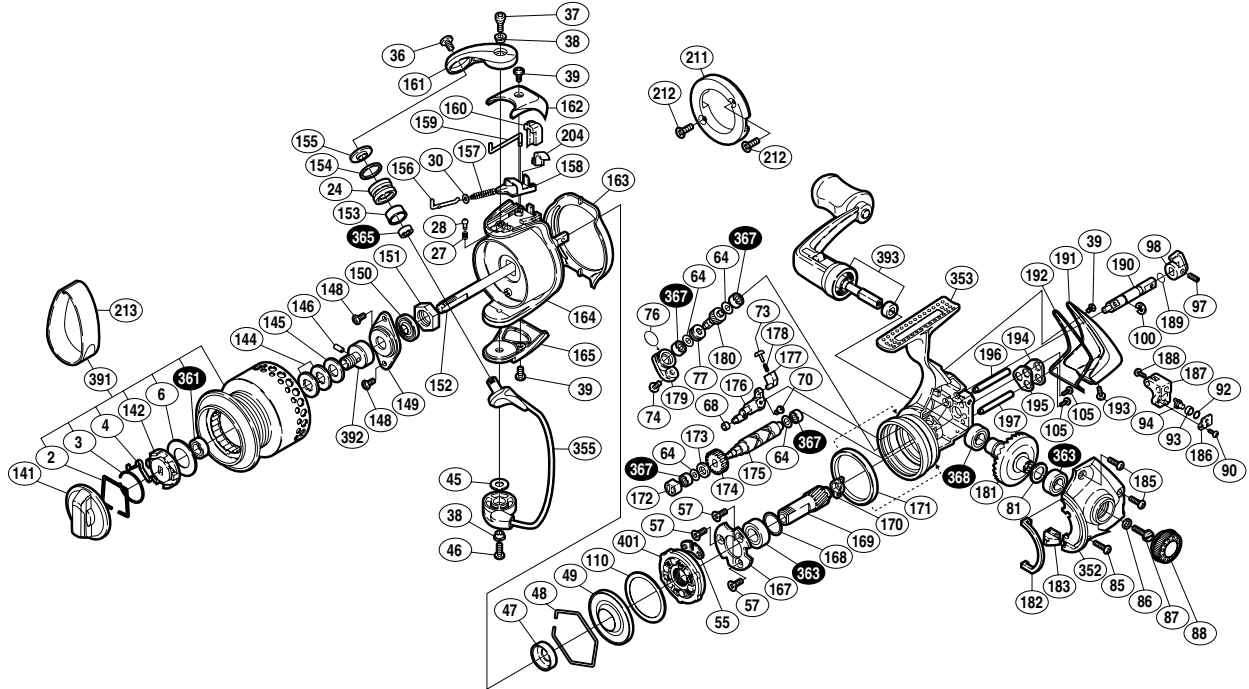

01 ステラ-AR 1000

商品コード 5 - SC80 B011

本体価格(税別) 57,000円

短縮コード **01670**

白ヌキ番号はボールベアリングを示します

調整座金類に関しましては、必ずしも分解図中の表現と一致しない場合がございますので、御了承下さい。

(商品により使用している場合とそうでない場合がございます。)

部品番号	部品名	本体価格(税別)
2	抜ケ止メバネ	100
3	ドラッグ音出シ抜ケ止メバネ	100
4	ドラッグ音出シバネ	100
6	ドラッグ座金	100
24	アームローラ	500
27	ドラッグクリックバネ	100
28	内ゲリレバー音出シピン	100
30	アームバネガイド(A)カラー	100
36	アーム固定ボルト	200
37	アームカム取付ケボルト	200
38	アームカム取付ケボルトカラー	100
39	ガード固定ボルト(A)	200
45	ベール取付ケカム固定軸板	100
46	ベール取付ケカムボルト	200
47	回転枠カラー	200
48	ローラークラッチシール抜ケ止メ	100
49	ローラークラッチシール	200
55	ローラークラッチ板	100
57	ベアリング押サエ板固定ボルト	200
64	クロスギヤ軸調整座金(3.05 x 5)	50
68	ストッパーカムリング	100
70	ストッパーカム固定ボルト	50
73	内ゲリバネガイド(A)	100
74	ガード固定ボルト(B)	200
76	ギヤカバーシール	100
77	中間ギヤ	300
81	摺動子座金(7 x 10)	50
85	フタ固定ボルト(長)	200
86	ハンドル固定ボルト座金	50
87	ハンドル固定ボルト	200
88	防水キャップ	1,000
90	クロスギヤビン押サエ板ボルト	50
92	クロスギヤビン調整座金	50
93	クロスギヤビンカラー	100
94	クロスギヤビン	300
97	セツスクリュー(M2 x 5NL)	100
98	ストッパーツマミ	1,000

部品番号	部品名	本体価格(税別)
100	E形止メ輪3.2	50
105	クロスギヤ軸押サエボルト	200
110	ローラークラッチアウター座金	100
141	ドラッグツマミ組	1,500
142	音出シ小判ガイド	500
144	スプール座金(単品)	50
145	スプール軸セットピン抜ケ止メ	100
146	スプール軸ベアリングガイドピン	100
148	リテーナ固定ボルト	200
149	リテーナ	100
150	回転枠ベアリングシール	200
151	回転枠ナット	100
152	スプール軸	1,000
153	アームローラブッシュ	100
154	アームローラスペースサ	50
155	アームローラ座金	200
156	アームカムバネガイド(A)	100
157	アームカムバネ	100
158	アームカムバネシート	200
159	内ゲリレバー	200
160	内ゲリレバーカバー	100
161	アームカム	500
162	アームカムバネカバー	1,000
163	回転枠ガード	800
164	回転枠	4,000
165	取付ケカムカバー	1,000
167	ベアリング押サエ板	200
168	前ツバベアリング調整座金	100
169	ピニオンギヤ	1,000
170	ピニオンギヤブッシュ	100
171	フリクションリング	300
172	クロスギヤブッシュ	100
173	クロスギヤ軸調整座金(3.05 x 5 x 0.5t)	50
174	クロスギヤ用ギヤ	500
175	クロスギヤ軸	1,000
176	ストッパーカム	200
177	ストッパーバネガイド	100