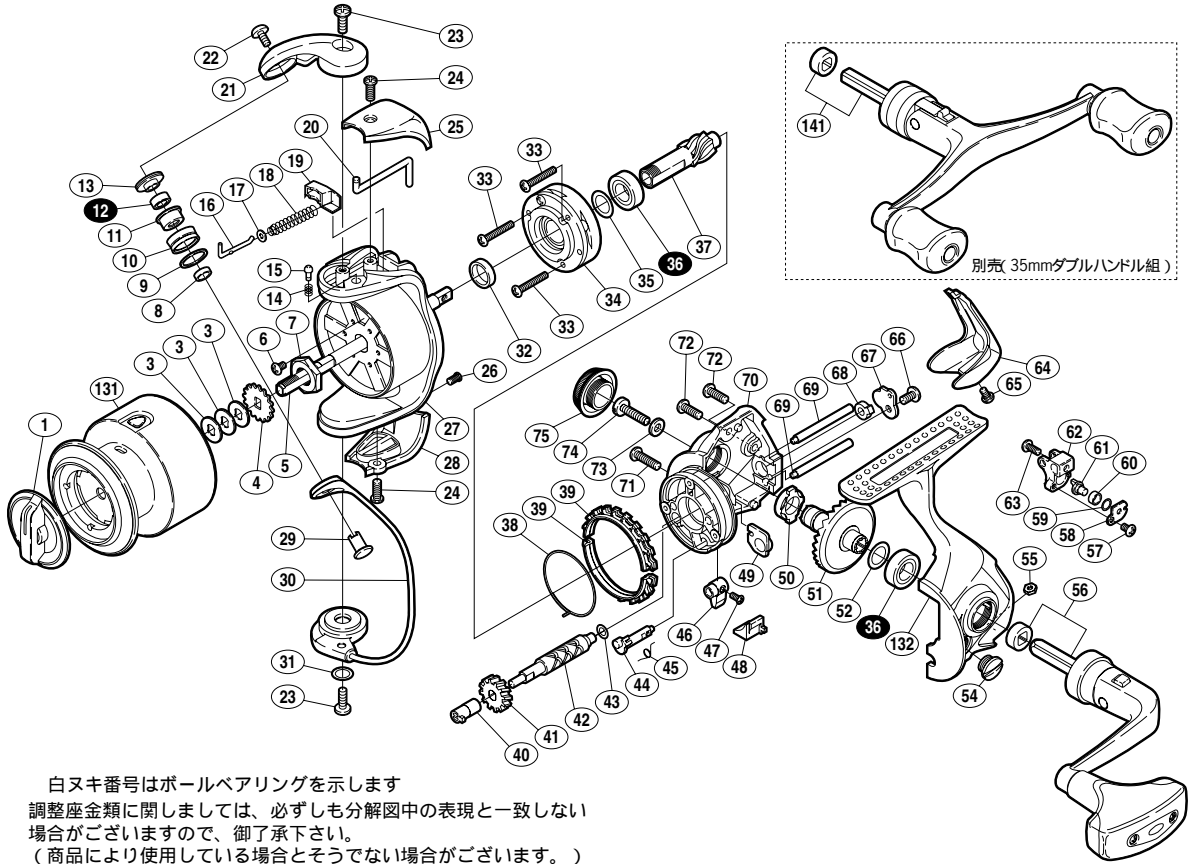

05 アルテグラ C3000

商品コード 5 - SD14 E029

本体価格(税別) 12,000円

短縮コード 01994

白ヌキ番号はボールベアリングを示します
調整座金類に関しましては、必ずしも分解図中の表現と一致しない
場合がございますので、御了承下さい。
(商品により使用している場合とそうでない場合がございます。)

部品番号	部品名	本体価格(税別)
1	ドラゲツマミ組	500
3	スプール座金	50
4	スプール受け	50
5	スプール軸	300
6	固定ボルト	50
7	回転枠ナット	100
8	アームローラーベアリングカラー	100
9	アームローラー Spacer	50
10	アームローラー	500
11	アームローラーブッシュ	100
12	A R B(4 × 7 × 2.5)	1,200
13	アームローラー座金	100
14	音出シバネ	100
15	音出シピン	100
16	アームバネガイド(A)	100
17	アームバネガイド(A)カラー	100
18	アームカムバネ	100
19	アームカムバネシート	100
20	内ゲリレバー	200
21	アームカム	200
22	固定ボルト	50
23	固定ボルト	50
24	固定ボルト	50
25	アームカムバネカバー	500
26	固定ボルト	50
27	回転枠	400

部品番号	部品名	本体価格(税別)
28	取付ケカムカバー	500
29	アーム固定軸	200
30	ベールアーム組	1,300
31	座金	50
32	回転枠リング	100
33	固定ボルト	50
34	ローラークラッチ組	1,000
35	座金	50
36	A R B(7 × 13 × 4)	1,200
37	ピニオンギヤ	500
38	フリクションバネ	100
39	フリクションリング	300
40	クロスギヤブッシュ(前)	100
41	クロスギヤ用ギヤ	100
42	クロスギヤ軸	500
43	座金	50
44	ストッパーカム	200
45	クリックバネ	100
46	ストッパーツマミ	200
47	固定ボルト	100
48	ストッパーツマミカバー	200
49	ピニオンギヤブッシュ	100
50	マスターギヤ用ブッシュ	100
51	マスターギヤ	500
52	座金(7 × 10)	50
54	注油穴キャップ	100

部品番号	部品名	本体価格(税別)
55	固定ナット	100
56	ハンドル組	1,700
57	固定ボルト	50
58	クロスギヤビン押サエ板	100
59	座金	50
60	クロスギヤビンカラー	100
61	クロスギヤビン	300
62	摺動子	700
63	固定ボルト	50
64	本体ガード	500
65	固定ボルト	50
66	固定ボルト	50
67	クロスギヤ軸カバー	100
68	クロスギヤブッシュ(後)	100
69	摺動子ガイド	100
70	脚無し本体	500
71	固定ボルト	50
72	固定ボルト	50
73	座金	50
74	ハンドル固定ボルト	100
75	防水キャップ	1,000
131	スプール組	2,300
132	脚付キフタ	1,300
141	ダブルハンドル組 (別売)	3,000