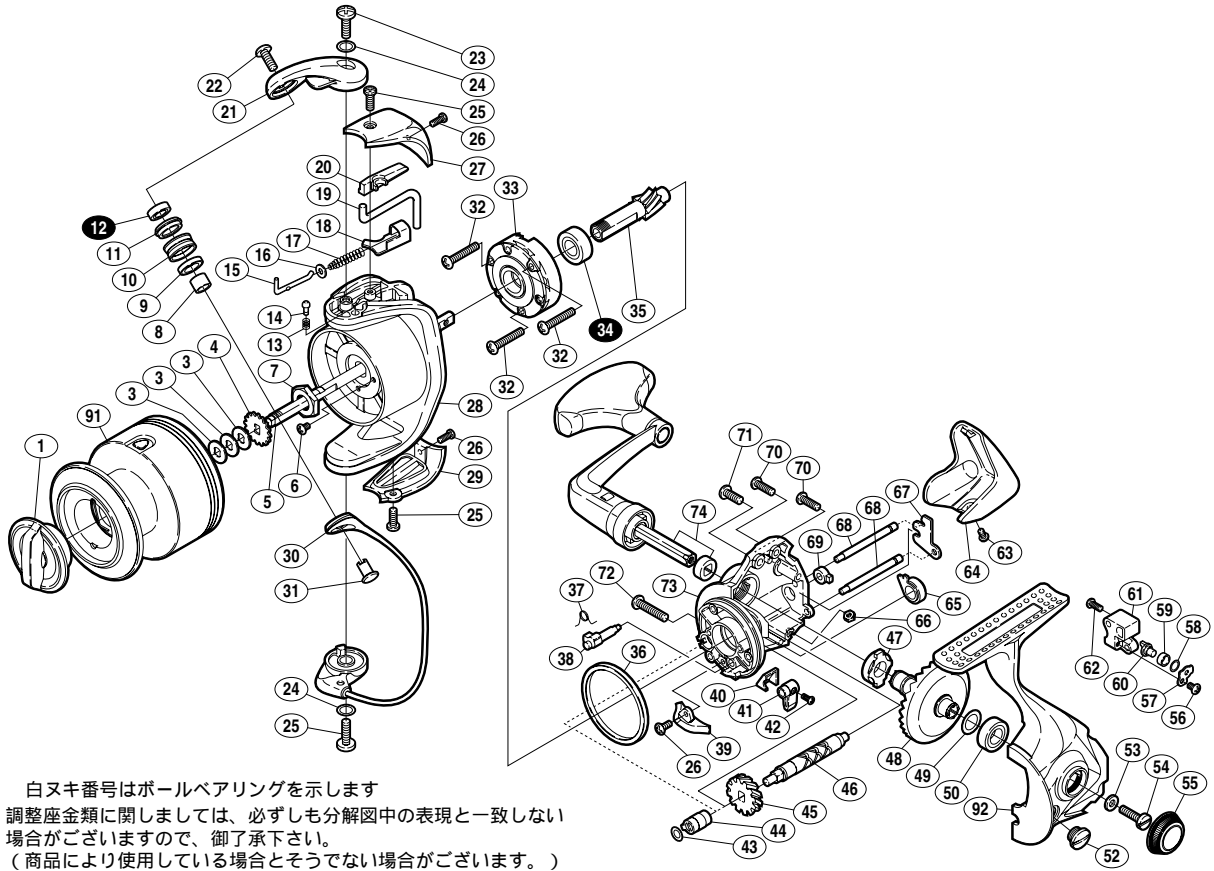

## 05 アルテグラ 6000

商品コード 5 - SD14 M060

本体価格(税別) 14,000円

短縮コード 01971

白ヌキ番号はボールベアリングを示します  
調整座金類に関しましては、必ずしも分解図中の表現と一致しない  
場合がございますので、御了承下さい。  
(商品により使用している場合とそうでない場合がございます。)

部品番号	部品名	本体価格(税別)
1	ドラゲツマミ組	1,000
3	スプール座金	50
4	スプール受け	50
5	スプール軸	500
6	固定ボルト	50
7	回転枠ナット	100
8	アームローラーベアリングカラー	100
9	アームローラーカラー	100
10	アームローラー	500
11	アームローラーブッシュ	100
12	A R B( 5 x 9 x 3 )	1,200
13	音出シバネ	100
14	音出シピン	100
15	アームバネガイド( A )	100
16	アームバネガイド( A カラー	100
17	アームカムバネ	100
18	アームカムバネシート	200
19	内ゲリレバー	100
20	内ゲリレバーカバー	100
21	アームカム	700
22	固定ボルト	100
23	固定ボルト	50
24	座金	50
25	固定ボルト	50
26	固定ボルト	50

部品番号	部品名	本体価格(税別)
27	アームカムバネカバー	300
28	回転枠	700
29	取付ケカムカバー	300
30	ペールアーム組	1,600
31	アーム固定軸	200
32	固定ボルト	50
33	ローラークラッチ組	1,000
34	A R B( 7 x 14 x 5 )	1,200
35	ピニオンギヤ	800
36	フリクションリング	300
37	クリックバネ	50
38	ストッパーカム	200
39	内ゲリ当たり	100
40	ストッパーツマミカバー	100
41	ストッパーツマミ	200
42	固定ボルト	100
43	座金	50
44	クロスギヤブッシュ(前)	100
45	クロスギヤ用ギヤ	500
46	クロスギヤ軸	600
47	マスターギヤ用ブッシュ	100
48	マスターギヤ	800
49	座金( 7 x 10 )	50
50	A R B( 7 x 13 x 4 )	1,200
52	注油穴キャップ	100

部品番号	部品名	本体価格(税別)
53	座金	50
54	ハンドル固定ボルト	100
55	防水キャップ	1,000
56	固定ボルト	50
57	クロスギヤビン押サエ板	100
58	座金	50
59	クロスギヤビンカラー	100
60	クロスギヤビン	300
61	摺動子	500
62	固定ボルト	50
63	固定ボルト	50
64	本体ガード	500
65	ピニオンギヤブッシュ	100
66	固定ナット	100
67	クロスギヤ軸カバー	100
68	摺動子ガイド	200
69	クロスギヤブッシュ(後)	100
70	固定ボルト	50
71	固定ボルト	50
72	固定ボルト	50
73	脚無し本体	600
74	ハンドル組	2,100
91	スプール組	3,000
92	脚付キフタ	1,400