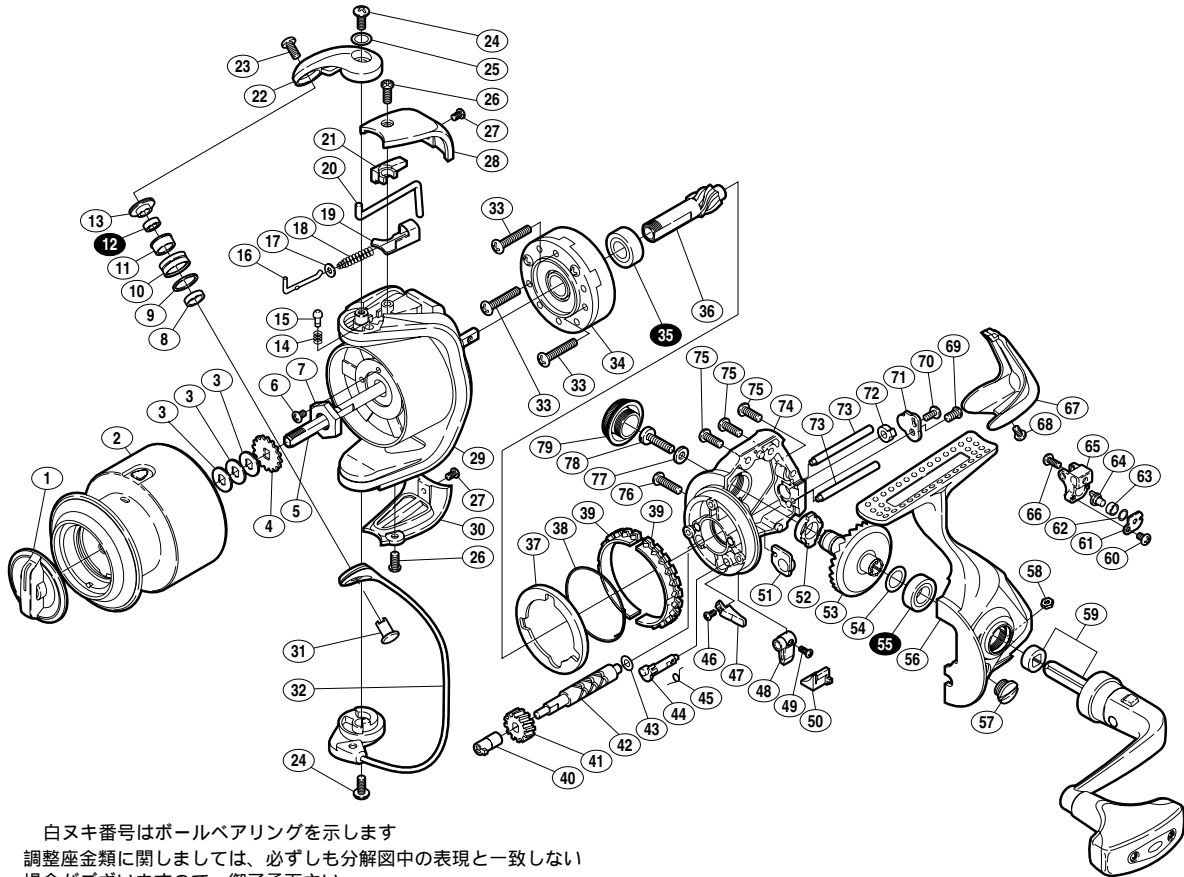

05 アルテグラ 3000

商品コード 5 - SD14 F030

本体価格(税別) 13,500円

短縮コード 01995

白抜き番号はボールベアリングを示します
調整座金類に関しましては、必ずしも分解図中の表現と一致しない
場合がございますので、御了承下さい。
(商品により使用している場合とそうでない場合がございます。)

部品番号	部品名	本体価格(税別)
1	ドラゲツマミ組	500
2	スプール組	2,500
3	スプール座金	50
4	スプール受け	50
5	スプール軸	300
6	固定ボルト	50
7	回転枠ナット	100
8	アームローラーベアリングカラー	100
9	アームローラー Spacer	50
10	アームローラー	500
11	アームローラーブッシュ	100
12	A R B(4 × 7 × 2.5)	1,200
13	アームローラー座金	100
14	音出シバネ	100
15	音出シビン	100
16	アームバネガイド(A)	100
17	アームバネガイド(A)カラー	100
18	アームカムバネ	100
19	アームカムバネシート	200
20	内ゲリレバー	200
21	内ゲリレバーカバー	100
22	アームカム	200
23	固定ボルト	50
24	固定ボルト	50
25	座金	50
26	固定ボルト	50
27	固定ボルト	50

部品番号	部品名	本体価格(税別)
28	アームカムバネカバー	500
29	回転枠	500
30	取付ケカムカバー	500
31	アーム固定軸	200
32	ボールアーム組	1,300
33	固定ボルト	50
34	ローラークラッチ組	1,000
35	A R B(7 × 14 × 5)	1,200
36	ピニオンギヤ	500
37	フリクションリングカラー	100
38	フリクションバネ	100
39	フリクションリング	300
40	クロスギヤブッシュ(前)	100
41	クロスギヤ用ギヤ	300
42	クロスギヤ軸	600
43	座金	50
44	ストッパーカム	200
45	クリックバネ	50
46	固定ボルト	50
47	内ゲリ当たり	100
48	ストッパーツマミ	200
49	固定ボルト	100
50	ストッパーツマミカバー	200
51	ピニオンギヤブッシュ	100
52	マスターギヤ用ブッシュ	100
53	マスターギヤ	500
54	座金(7 × 10)	50

部品番号	部品名	本体価格(税別)
55	A R B(7 × 13 × 4)	1,200
56	脚付キフタ	1,400
57	注油穴キャップ	100
58	固定ナット	100
59	ハンドル組	2,000
60	固定ボルト	50
61	クロスギヤビン押サエ板	100
62	座金	50
63	クロスギヤビンカラー	100
64	クロスギヤビン	300
65	摺動子	700
66	固定ボルト	50
67	本体ガード	500
68	固定ボルト	50
69	固定ボルト	50
70	固定ボルト	50
71	クロスギヤ軸カバー	100
72	クロスギヤブッシュ(後)	100
73	摺動子ガイド	100
74	脚無し本体	500
75	固定ボルト	50
76	固定ボルト	50
77	座金	50
78	ハンドル固定ボルト	100
79	防水キャップ	1,000