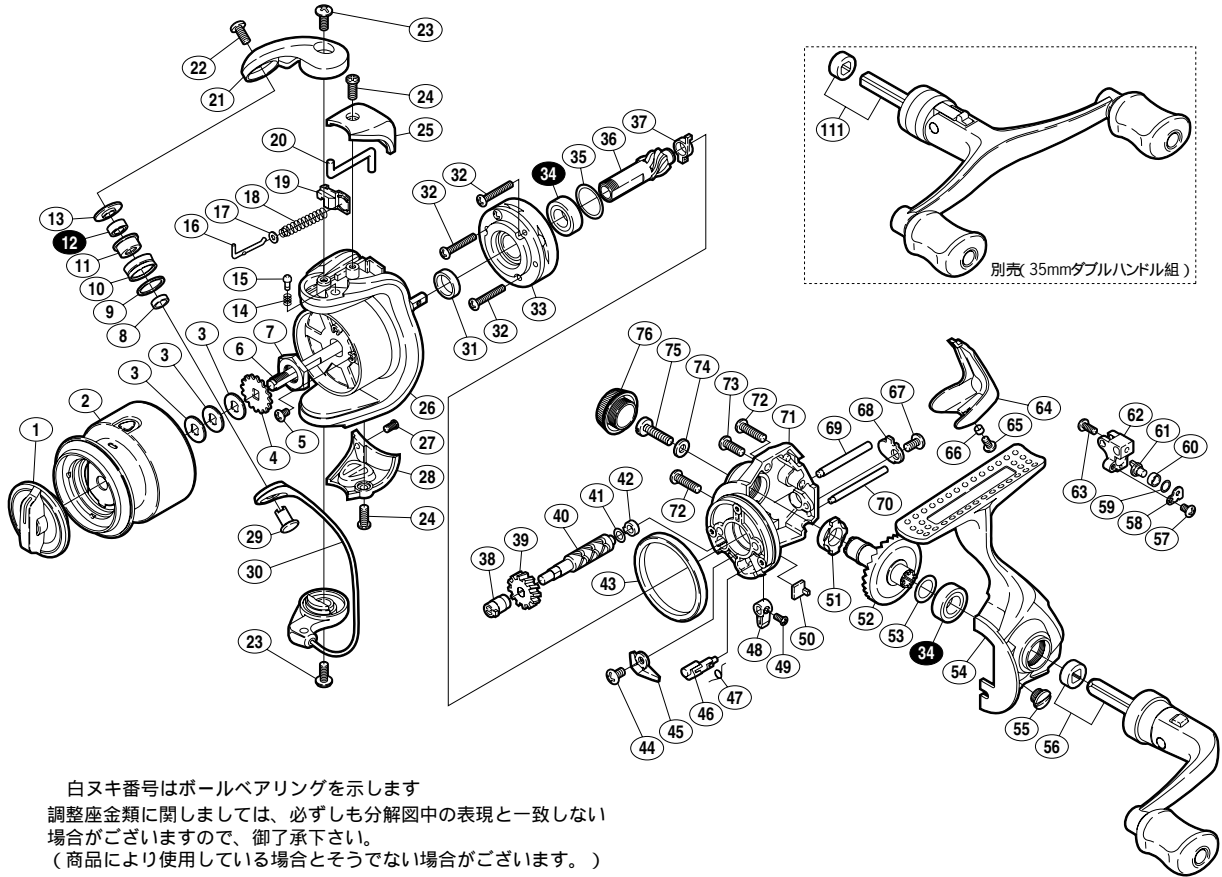

05 アルテグラ 1000

商品コード 5 - SD14 B010

本体価格 (税別) 11,000円

短縮コード 01988

白ヌキ番号はボールベアリングを示します
調整座金類に関しましては、必ずしも分解図中の表現と一致しない
場合がございますので、御了承下さい。
(商品により使用している場合とそうでない場合がございます。)

部品番号	部品名	本体価格 (税別)
1	ドラゲツマミ組	500
2	スプール組	2,000
3	スプール座金	50
4	スプール受け	50
5	固定ボルト	50
6	スプール軸	300
7	回転枠ナット	100
8	アームローラーベアリングカラー	100
9	アームローラー Spacer	50
10	アームローラー	500
11	アームローラーブッシュ	100
12	A R B (4 x 7 x 2.5)	1,200
13	アームローラー座金	200
14	音出シバネ	100
15	音出シピン	100
16	アームバネガイド (A)	100
17	アームバネガイド (A) カラー	100
18	アームカムバネ	50
19	アームカムバネシート	100
20	内ゲリレバー	200
21	アームカム	200
22	固定ボルト	50
23	固定ボルト	50
24	固定ボルト	50
25	アームカムバネカバー	500
26	回転枠	400

部品番号	部品名	本体価格 (税別)
27	固定ボルト	50
28	取付ケカムカバー	500
29	アーム固定軸	200
30	ペールアーム組	1,300
31	回転枠リング	100
32	固定ボルト	50
33	ローラークラッチ組	1,000
34	A R B (7 x 13 x 4)	1,200
35	座金	100
36	ピニオンギヤ	500
37	ピニオンギヤブッシュ	100
38	クロスギヤブッシュ (前)	100
39	クロスギヤ用ギヤ	100
40	クロスギヤ軸	500
41	座金	50
42	クロスギヤブッシュ (後)	100
43	フリクションリング	300
44	固定ボルト	50
45	内ゲリ当たり	100
46	ストッパーカム	200
47	クリックバネ	50
48	ストッパーツマミ	200
49	固定ボルト	100
50	ストッパーツマミカバー	200
51	マスターギヤ用ブッシュ	100
52	マスターギヤ	500

部品番号	部品名	本体価格 (税別)
53	座金 (7 x 10)	50
54	脚付キフタ	1,300
55	注油穴キャップ	300
56	ハンドル組	1,600
57	固定ボルト	50
58	クロスギヤビン押サエ板	100
59	座金	50
60	クロスギヤビンカラー	100
61	クロスギヤビン	300
62	摺動子	700
63	固定ボルト	50
64	本体ガード	500
65	固定ボルト	50
66	本体ガードカラー	100
67	固定ボルト	50
68	クロスギヤ軸カバー	100
69	摺動子ガイド (A)	100
70	摺動子ガイド (B)	100
71	脚無し本体	500
72	固定ボルト	50
73	固定ボルト	50
74	座金	50
75	ハンドル固定ボルト	200
76	防水キャップ	1,000
111	ダブルハンドル組 (別売)	3,000