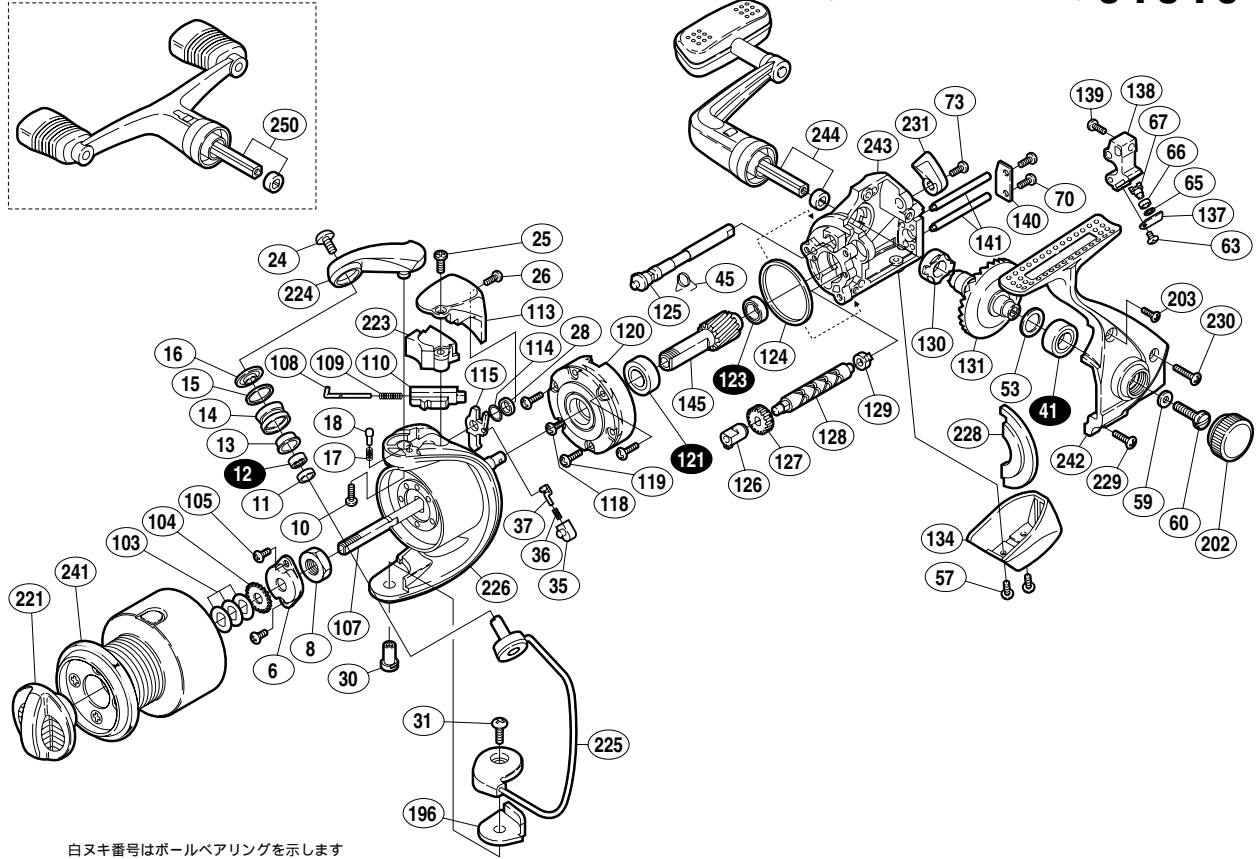

00 バイオマスター 4000

商品コード (シングルハンドル仕様) 5 - SC76 H040
(ダブルハンドル仕様) 5 - SC76 H041

本体価格(税別) 16,200円
(ダブルハンドル仕様) 17,200円

短縮コード (シングルハンドル仕様) **01515**
(ダブルハンドル仕様) **01516**

白ヌキ番号はボールベアリングを示します

部品番号	部品名	本体価格(税別)
6	リテーナー	100
8	回転枠ナット	100
10	アームカム取付ケボルト	50
11	アームローラーベアリングカラー	100
12	アームローラー用ベアリング(4x8x3)	600
13	アームローラーブッシュ	100
14	アームローラー	500
15	アームローラー Spacer	50
16	アームローラー座金	100
17	ドラッグクリックバネ	100
18	スプールピン	100
24	アーム固定ボルト	50
25	アームカムバネカバーガード取付ケボルト(大)	50
26	アームカムバネカバーガード取付ケボルト(小)	50
28	内ゲリレバー座金	100
30	ベール取付ケカム固定軸	100
31	ベール取付ケカム固定ボルト	50
35	内ゲリバネガイド(B)	100
36	内ゲリレバーバネ	50
37	内ゲリバネガイド(A)	100
41	マスターギヤ用ベアリング(7x13x4)	600
45	クリックバネ	50
53	摺動子座金(7x10)	50
57	本体ガード固定ボルト	50
59	ハンドル固定ボルト座金	50
60	ハンドル固定ボルト	200
63	クロスギヤビン押サエ板固定ボルト	50

部品番号	部品名	本体価格(税別)
65	クロスギヤビン調整座金	50
66	クロスギヤビンカラー	100
67	クロスギヤビン	250
70	クロスギヤ軸押サエボルト	50
73	ストッパーツマミ固定ボルト	50
103	スプール座金	50
104	スプール受け	50
105	リテーナー固定ボルト	50
107	スプール軸	300
108	アームバネガイド(A)	100
109	アームカムバネ	100
110	アームバネガイド(B)	100
113	アームカムバネカバーガード	300
114	調整座金	50
115	内ゲリレバー	100
118	ローラークラッチカバーボルト	50
119	ローラークラッチ固定ボルト	50
120	ローラークラッチ組	1,000
121	ピニオンギヤ用ベアリング(7x14x5)	600
123	ピニオンギヤ用ベアリング(6x10x3)	600
124	フリクションリング	300
125	ストッパカム	200
126	クロスギヤブッシュ(前)	100
127	クロスギヤ	100
128	クロスギヤ軸	500
129	クロスギヤブッシュ(後)	100
130	マスターギヤ用ブッシュ	100

部品番号	部品名	本体価格(税別)
131	マスターギヤ	500
134	本体ガード	500
137	クロスギヤビン押サエ板	100
138	摺動子	200
139	摺動子固定ボルト	50
140	クロスギヤ軸カバー	100
141	摺動子ガイド	100
145	ピニオンギヤ	500
196	ベール取付ケカムシート	100
202	防水キャップ	100
203	フタ固定ボルト(小)	50
221	ドラッグツマミ組	500
223	アームカムバネカバー	300
224	アームカム	200
225	ベールアーム組	1,000
226	回転枠	800
228	フタフランジ	100
229	フタ固定ボルト(中)	50
230	フタ固定ボルト(長)	50
231	ストッパーツマミ	200
241	スプール組	3,100
242	脚付キフタ	1,400
243	脚無し本体	800
244	ハンドル組	2,000
250	ダブルハンドル組(ダブルハンドル仕様のみ)	3,000