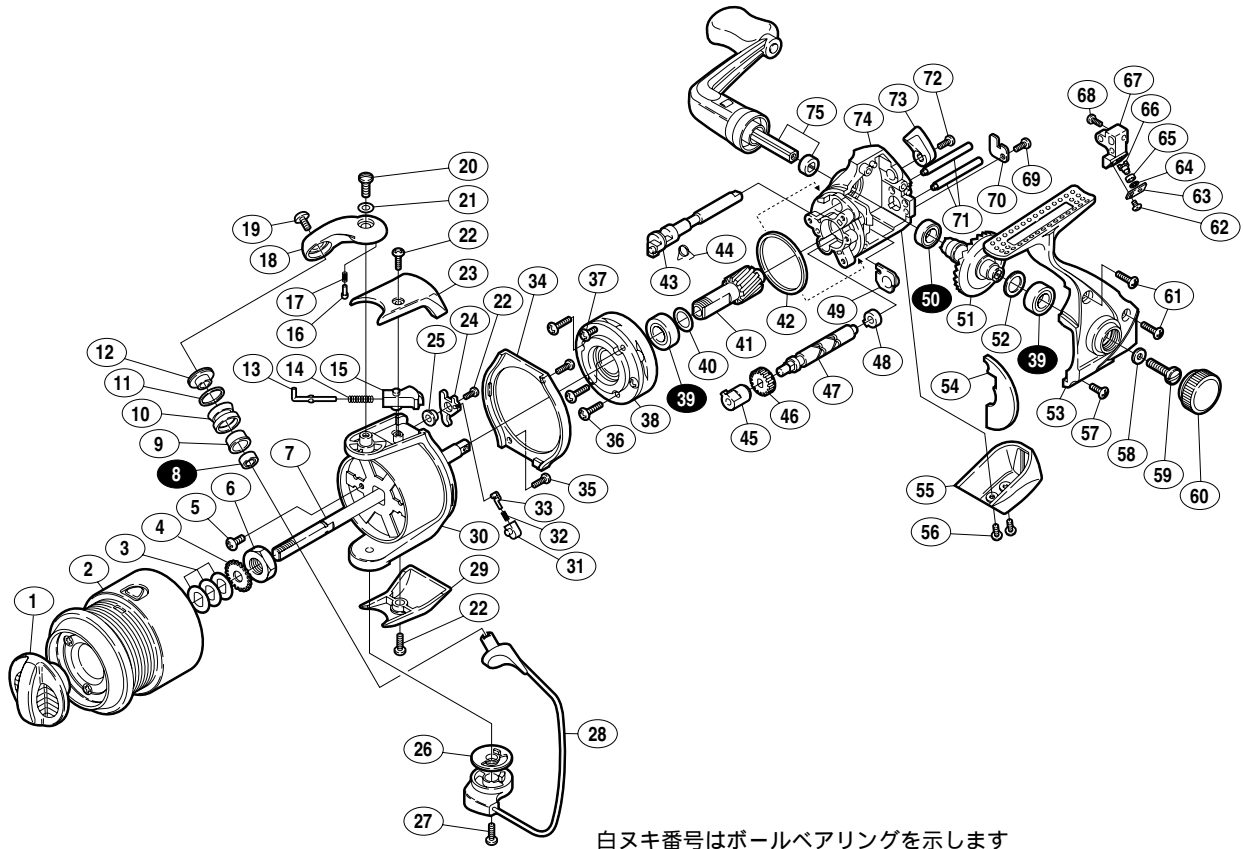

00 バイオマスター 1000MgS

商品コード 5 - SC74 1000

本体価格(税別) 19,000円

短縮コード **01497**

白ヌキ番号はボールベアリングを示します

部品番号	部品名	本体価格(税別)
1	ドラゲツマミ組	500
2	スプール組	2,700
3	スプール座金	50
4	スプール受け	50
5	ナットユルミ止めネジ	50
6	回転枠ナット	100
7	スプール軸	300
8	アームローラー用ベアリング(4x7x2.5)	600
9	アームローラーブッシュ	100
10	アームローラー	500
11	アームローラー Spacer	50
12	アームローラー座金	100
13	アームバネガイド(A)	100
14	アームカムバネ	100
15	アームバネガイド(B)	100
16	内ゲリレバー音出シピン	100
17	内ゲリレバー音出シバネ	100
18	アームカム	200
19	アーム固定ボルト	50
20	アームカム取付ケボルト	200
21	クラッチプレートA座金(B)	50
22	固定ボルト	50
23	アームカムバネカバー	300
24	内ゲリレバー	100
25	内ゲリレバー座金	100

部品番号	部品名	本体価格(税別)
26	ベール取付ケカムシート	100
27	ベール取付ケカム固定ボルト	200
28	ベールアーム組	1,000
29	ベール取付ケカムガード	300
30	回転枠	2,700
31	内ゲリバネガイド(B)	100
32	内ゲリレバーバネ	100
33	内ゲリバネガイド(A)	100
34	回転枠ガード	500
35	回転枠ガード取付ケボルト	50
36	ローラークラッチ固定ボルト	50
37	ローラークラッチカバーボルト	50
38	ローラークラッチ組	1,000
39	ボールベアリング(7x13x4)	600
40	前ツバベアリング調整座金	100
41	ピニオンギヤ	500
42	フリクションリング	300
43	ストッパーカム	200
44	クリックバネ	50
45	クロスギヤブッシュ(前)	100
46	クロスギヤ用ギヤ	200
47	クロスギヤ軸	500
48	クロスギヤブッシュ(後)	100
49	ピニオンギヤブッシュ	100
50	マスターギヤ用ベアリング(7x11x3)	600

部品番号	部品名	本体価格(税別)
51	マスターギヤ	500
52	摺動子座金	50
53	脚付キフタ	1,500
54	フタフランジ	100
55	本体ガード	500
56	本体ガード固定ボルト	50
57	フタ固定ボルト(短)	50
58	ハンドル固定ボルト座金	50
59	ハンドル固定ボルト	200
60	防水キャップ	100
61	フタ固定ボルト(長)	50
62	クロスギヤビン押サエ板固定ボルト	50
63	クロスギヤビン押サエ板	100
64	クロスギヤビン調整座金	50
65	クロスギヤビンカラー	100
66	クロスギヤビン	250
67	摺動子	200
68	摺動子固定ボルト	50
69	クロスギヤ軸押サエボルト	50
70	クロスギヤ軸カバー	100
71	摺動子ガイド	100
72	ストッパーツマミ固定ボルト	50
73	ストッパーツマミ	200
74	脚無し本体	1,000
75	ハンドル組	2,000